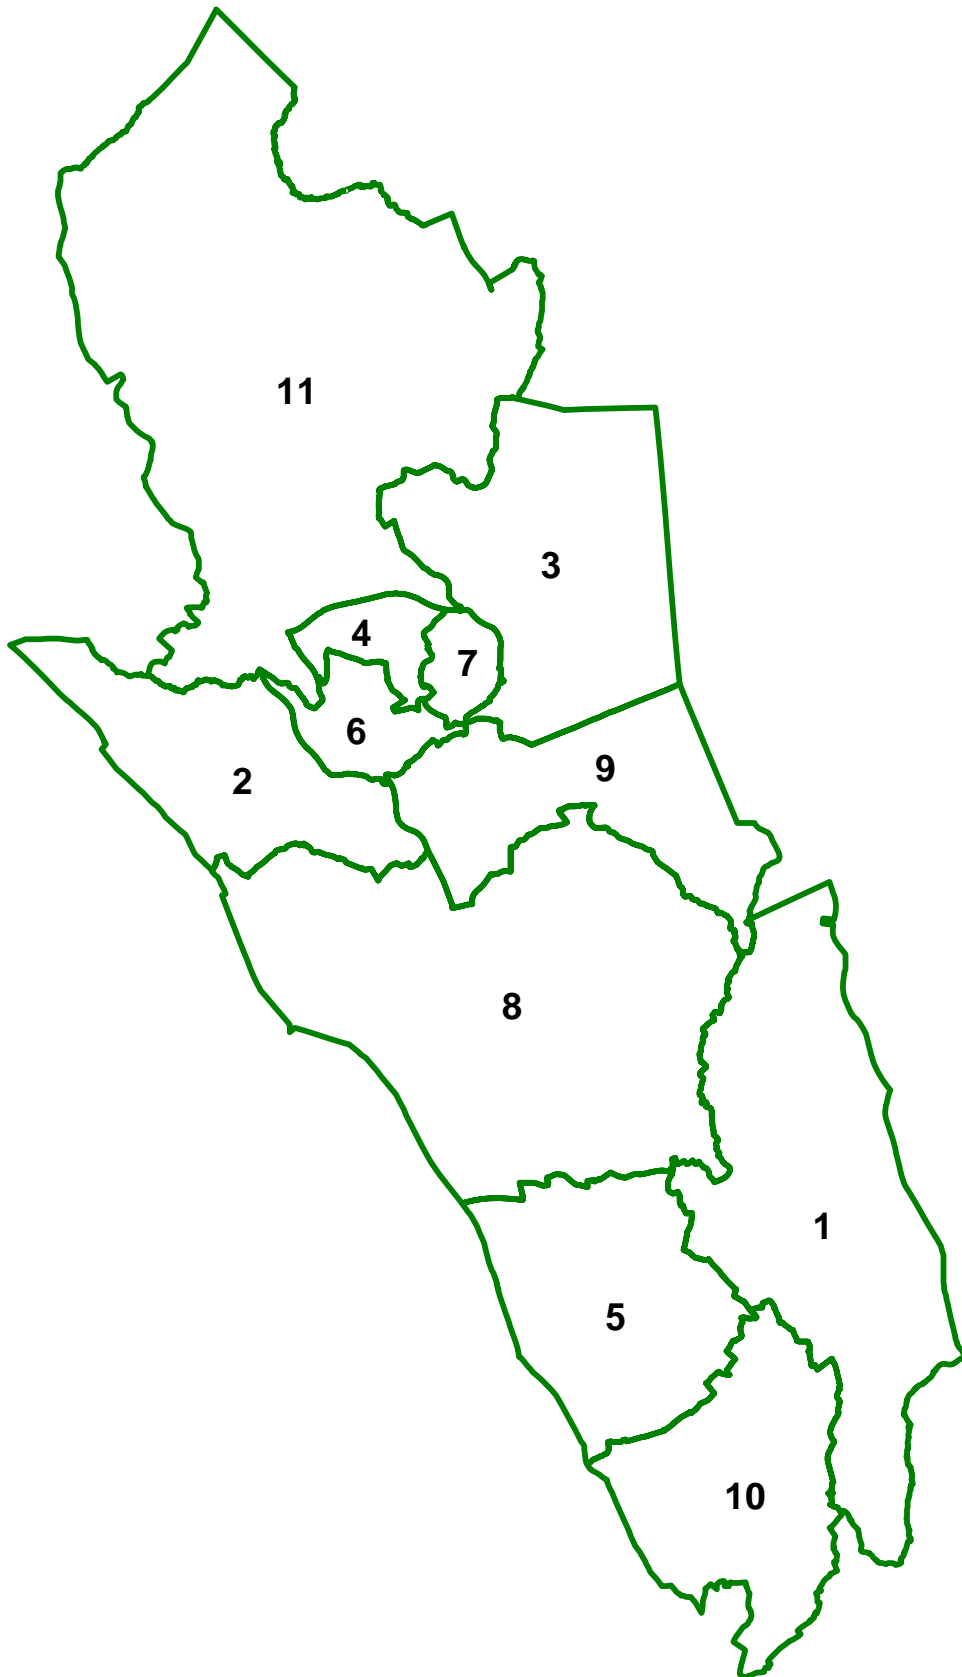

MERTHYR TUDFUL - RHANBARTHAU ETHOLIADOL PRESENNOL
MERTHYR TYDFIL - EXISTING ELECTORAL DIVISIONS

Atgynhychwyd â chaniatâd yr Arolwg Ordnans ar ran Llyfrfa ei Mawrhydi. © Hawlfraint a hawliau cronfa ddata'r Goron 2009. Cedwir pob hawl. Rhif Trwydded yr Arolwg Ordnans 100012255.

Reproduced by permission of Ordnance Survey on behalf of HMSO. © Crown copyright and database right 2009. All rights reserved. Ordnance Survey Licence number 100012255.

MERTHYR TUDFUL – RHANBARTHAU ETHOLIADOL BRESENNOL
MERTHYR TYDFIL EXISTING ELECTORAL DIVISIONS

1.	Bedlinog	Bedlinog
2.	Cyfarthfa	Cyfarthfa
3.	Dowlais	Dowlais
4.	Y Gurnos	Gurnos
5.	Bro Merthyr	Merthyr Vale
6.	Y Parc	Park
7.	Penydarren	Penydarren
8.	Plymouth	Plymouth
9.	Y Dref	Town
10.	Treharris	Treharris
11.	Y Faenor	Vaynor